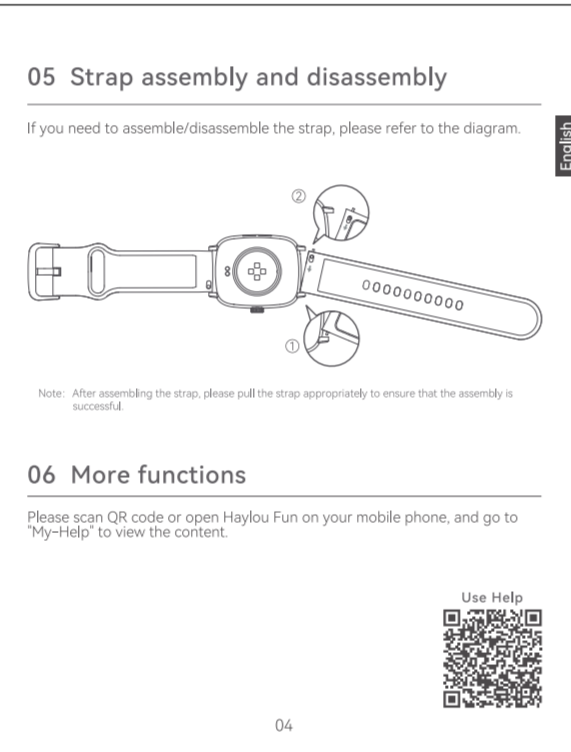

裁切线

压痕线

标注线

图档比例: 1: 1

技术要求

1.尺寸: 80x100mm

2.材质: 70g书写纸

3.印刷: 单色印刷

4.工艺: 骑马钉

5.公差: ±1mm

6.备注:

注: 所有材料必须符合ROHS规定.

资料确认

品牌:

电子:

市场: