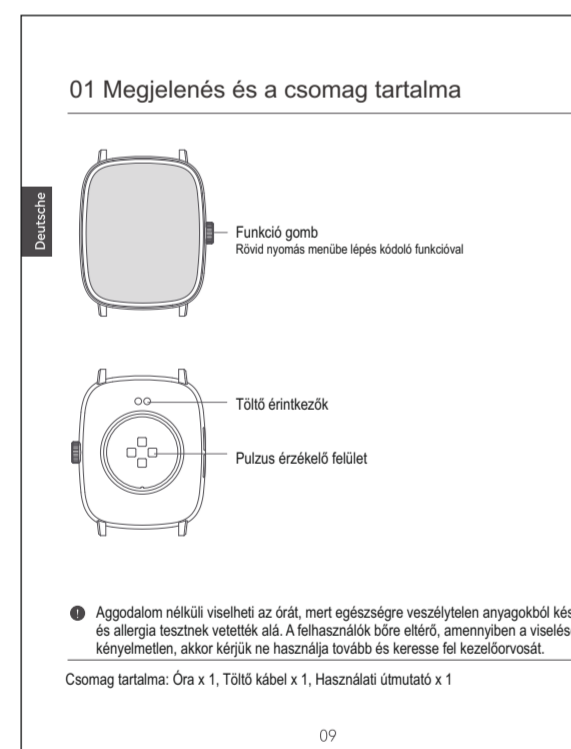

裁切线

压痕线

标注线

图档比例: 1: 1

技术要求

1.尺寸: 80x100mm

2.材质: 70g书写纸

3.印刷: 单色印刷

4.工艺: 骑马钉

5.公差: ±1mm

6.备注:

注: 所有材料必须符合ROHS规定.

资料确认

品牌:

电子:

市场: