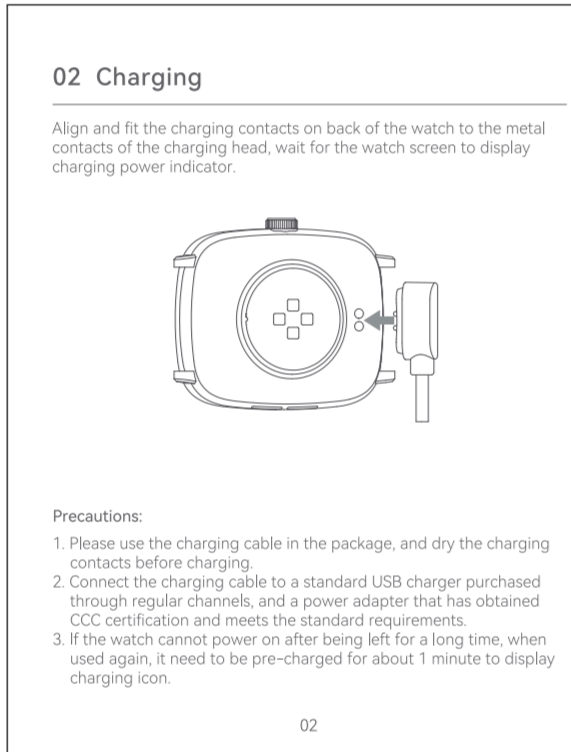

注: 所有材料必须符合ROHS规定.

资料确认

品牌:

电子:

市场:

品质:

软件:

包装:

东莞市猎声电子科技有限公司
Dongguan LiSheng Electronic Co., Ltd.