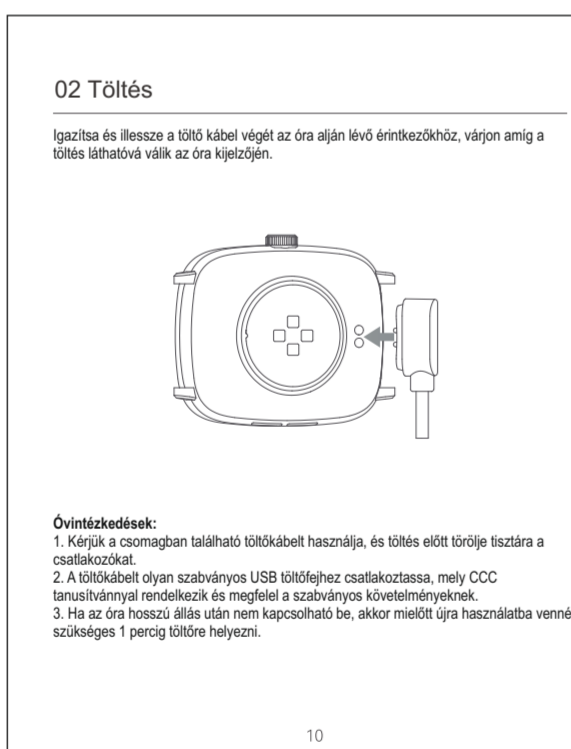

注: 所有材料必须符合ROHS规定.

资料确认

品牌:

电子:

市场:

品质:

软件:

包装:

东莞市猎声电子科技有限公司
Dongguan LiSheng Electronic Co., Ltd.