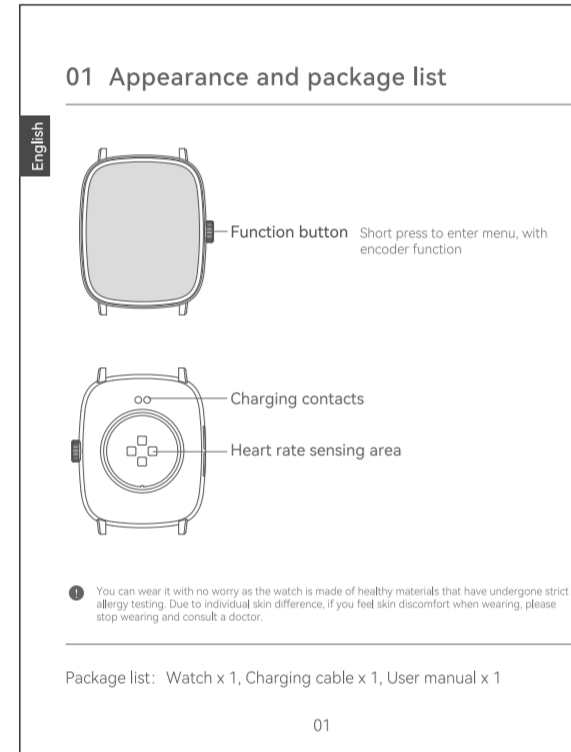

注: 所有材料必须符合ROHS规定.

资料确认

品牌:

电子:

市场:

品质:

软件:

包装:

东莞市猎声电子科技有限公司
Dongguan LiSheng Electronic Co., Ltd.